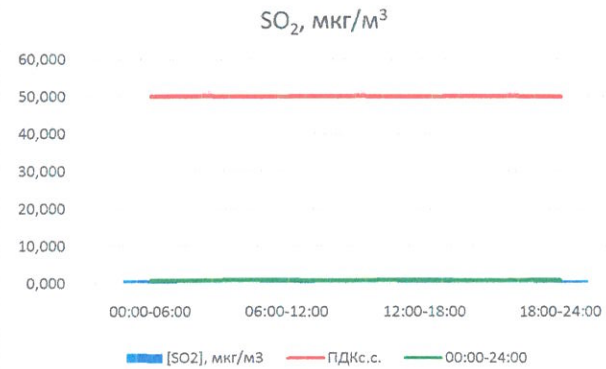

Отчёт о состоянии атмосферного воздуха за 25.03.2021 г.

	Направление ветра	[NO], мкг/м ³	[NO ₂], мкг/м ³	[CO], мг/м ³	[SO ₂], мкг/м ³	[Пыль], мкг/м ³
00:00-06:00	ЮЮВ	18,364	36,465	0,344	0,901	5,329
06:00-12:00	ЮЮЗ	11,630	32,762	0,367	0,967	61,276
12:00-18:00	ЗЮЗ	1,150	12,657	0,206	0,895	13,474
18:00-24:00	З	0,999	25,944	0,222	0,761	0,087
00:00-24:00	ЮЗ	8,036	26,957	0,284	0,881	20,041
ПДК _{ссс}	-	60,0	40,0	3,0	50,0	150,0
Приборы, находящиеся в поверке на момент выдачи отчета						