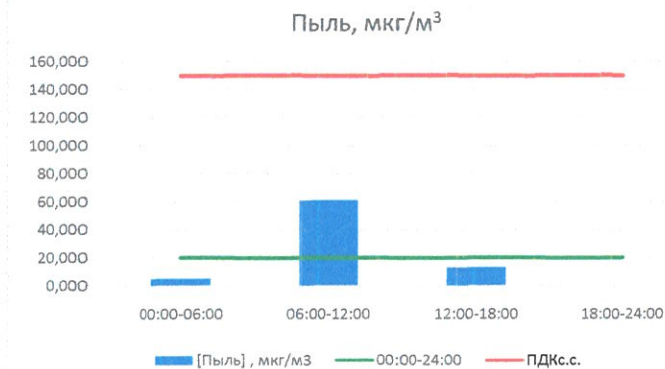

Отчёт о состоянии атмосферного воздуха за 25.03.2021 г.

	Направление ветра	[NO], мкг/м ³	[NO ₂], мкг/м ³	[CO], мг/м ³	[SO ₂], мкг/м ³	[Пыль], мкг/м ³
00:00-06:00	ЮЮВ	18,364	36,465	0,344	0,901	5,329
06:00-12:00	ЮЮЗ	11,630	32,762	0,367	0,967	61,276
12:00-18:00	ЗЮЗ	1,150	12,657	0,206	0,895	13,474
18:00-24:00	З	0,999	25,944	0,222	0,761	0,087
00:00-24:00	ЮЗ	8,036	26,957	0,284	0,881	20,041
ПДК _{ссс}	-	60,0	40,0	3,0	50,0	150,0
Приборы, находящиеся в поверке на момент выдачи отчета						