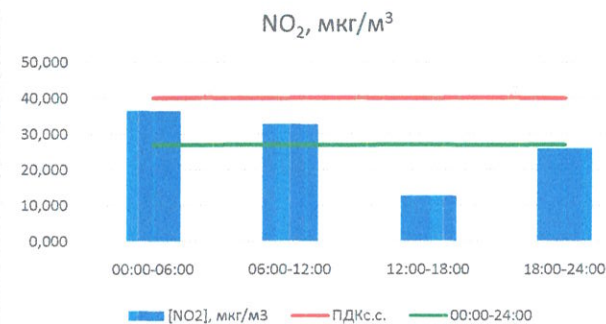

Отчёт о состоянии атмосферного воздуха за 25.03.2021 г.

	Направление ветра	[NO], мкг/м ³	[NO ₂], мкг/м ³	[CO], мг/м ³	[SO ₂], мкг/м ³	[Пыль], мкг/м ³
00:00-06:00	ЮЮВ	18,364	36,465	0,344	0,901	5,329
06:00-12:00	ЮЮЗ	11,630	32,762	0,367	0,967	61,276
12:00-18:00	ЗЮЗ	1,150	12,657	0,206	0,895	13,474
18:00-24:00	З	0,999	25,944	0,222	0,761	0,087
00:00-24:00	ЮЗ	8,036	26,957	0,284	0,881	20,041
ПДК _{ссс}	-	60,0	40,0	3,0	50,0	150,0
Приборы, находящиеся в поверке на момент выдачи отчета						