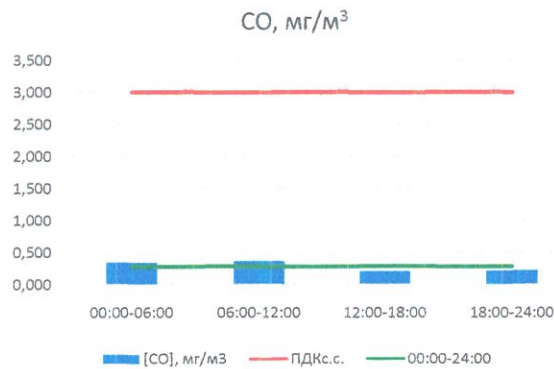

Отчёт о состоянии атмосферного воздуха за 25.03.2021 г.

	Направление ветра	[NO], мкг/м ³	[NO ₂], мкг/м ³	[CO], мг/м ³	[SO ₂], мкг/м ³	[Пыль], мкг/м ³
00:00-06:00	ЮЮВ	18,364	36,465	0,344	0,901	5,329
06:00-12:00	ЮЮЗ	11,630	32,762	0,367	0,967	61,276
12:00-18:00	ЗЮЗ	1,150	12,657	0,206	0,895	13,474
18:00-24:00	З	0,999	25,944	0,222	0,761	0,087
00:00-24:00	ЮЗ	8,036	26,957	0,284	0,881	20,041
ПДК _{ссс}	-	60,0	40,0	3,0	50,0	150,0
Приборы, находящиеся в поверке на момент выдачи отчета						