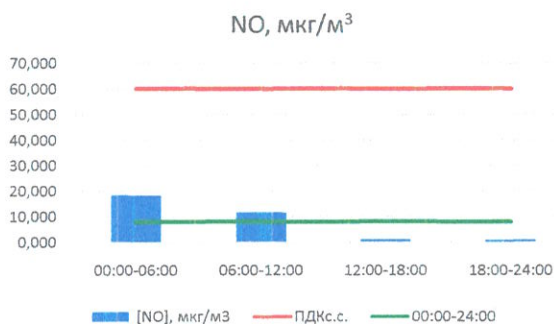

Отчёт о состоянии атмосферного воздуха за 25.03.2021 г.

	Направление ветра	[NO], мкг/м ³	[NO ₂], мкг/м ³	[CO], мг/м ³	[SO ₂], мкг/м ³	[Пыль], мкг/м ³
00:00-06:00	ЮЮВ	18,364	36,465	0,344	0,901	5,329
06:00-12:00	ЮЮЗ	11,630	32,762	0,367	0,967	61,276
12:00-18:00	ЗЮЗ	1,150	12,657	0,206	0,895	13,474
18:00-24:00	З	0,999	25,944	0,222	0,761	0,087
00:00-24:00	ЮЗ	8,036	26,957	0,284	0,881	20,041
ПДК _{ссс}	-	60,0	40,0	3,0	50,0	150,0
Приборы, находящиеся в поверке на момент выдачи отчета						